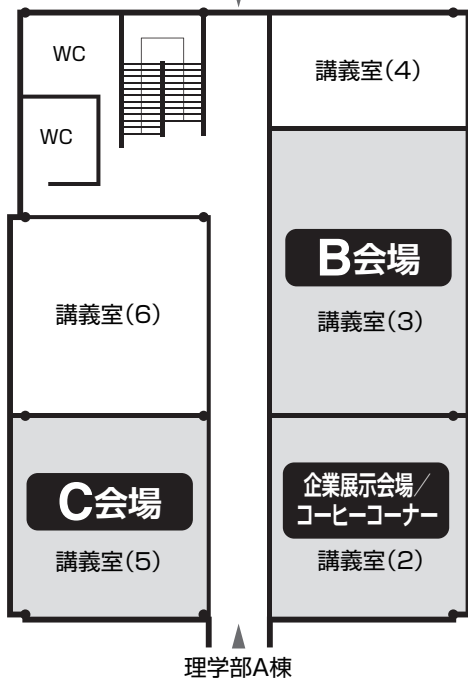

会場案内図

信州大学 理学部位置図

理学部 講義棟

2F

3F