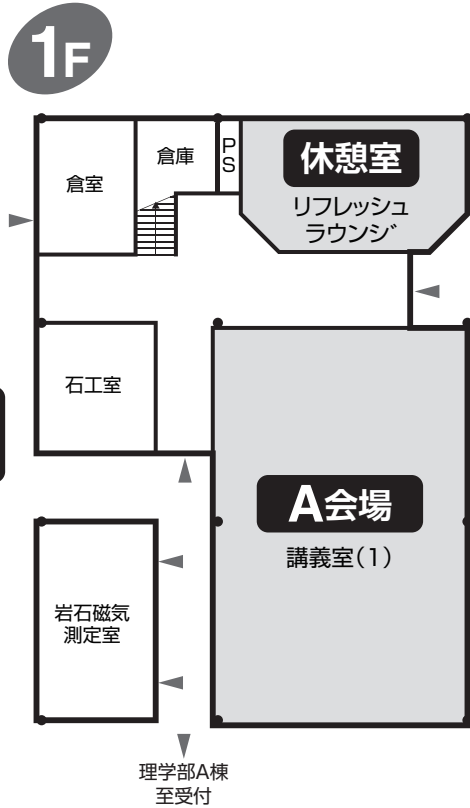

会場案内図

信州大学 理学部位置図

理学部 講義棟

2F

3F