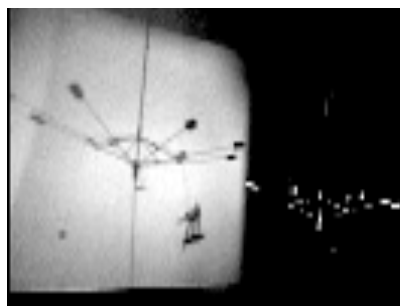

### 1. 3色の光の影<sup>かげ</sup>

テレビも虫メガネで見ると赤、緑、青の小さな3色できれいな色を出しています。3色の光をつかって、色をまぜたりカゲをつくったりすると、ふしぎな7色の世界が楽しめます。7色の人影です。

### 2. 傘の影の立体

影って壁に映しますから平面ですよ。

でも不思議、片目だけサングラスをかけて、両目で回す傘の影を見ると、立体に見えます。

対側の目にサングラスをかけると反対向きに回転します。人間の視覚は暗くなると遅れるために起こる現象です。

転  
反  
ま  
で

### 3. 横走り立体テレビ

家にあるビデオカメラで電車やバスから撮影しますと立体テレビになります。

片方の目にサングラスをあてて両目で見ると、手前に自動車が見えて建物や山が遠くに見えたらそれは立体に見えている事になります。カメラが右に動いている時は左目にサングラスです。サングラスが右、左が逆だとヘンテコになります。

このほか面白い暗室の実験をいたします。

ミニ・エキスポラトリアムを創る会。takeuchiLAB0@yahoo.co.jp  
信州大学農学部 応用生命科学 学生メンバー 実験開発協力  
展示協力 信州大学理学部 学生メンバー