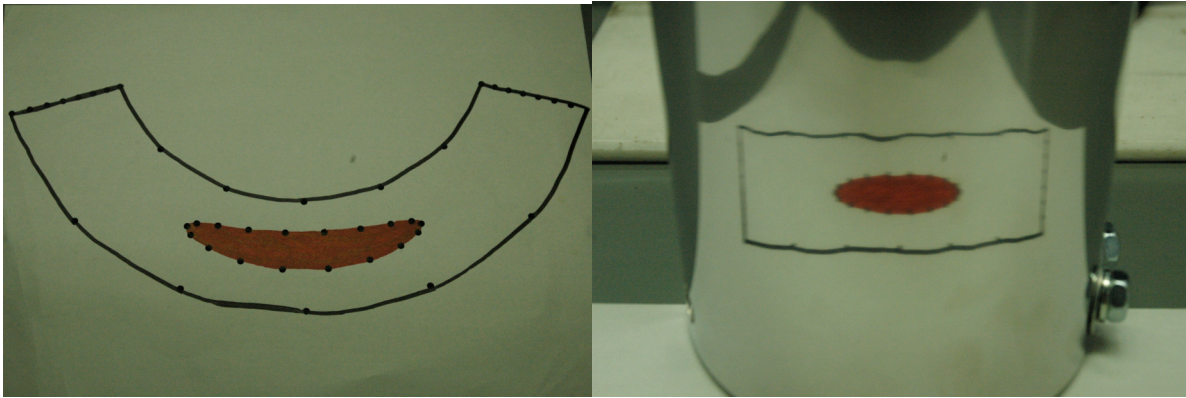

## ～ふしぎな鏡の世界～

鏡は、不思議な世界を見せてくれる最高の科学オモチャですね。皆さんも、我々信州大学のお兄さん達とアナモルフォーシスという歪み絵にふれてみましょう。

鏡を覗くと私達の左側は左側に映り、右側は右側に映ります。これが仲の良い友達の像なら、正面から見たときと左右が反転していて、奇妙な感じがします。これが鏡の第一の不思議さですね。

また、人の目には遠くのもの程小さく見えます。本当は大きな富士山も遠くからみると小さいけれど、近くから見ると、とても大きいですね。これは図工や美術で習う遠近法の基となる見え方です。平面鏡でも顔を近づけて覗くと、顔は大きく映り、足は短く小さく映ります。不思議ですね。

デパートなどの婦人服売場の鏡は、女性がスマートに映るように鏡に僅かな湾曲をつけてあるのをご存じですか？湾曲を鏡につけることで、実際よりも細長く映るのです。このことは鏡の表面が平面でないなら、実際の像と違う形が作りだされるのです。

お兄さん達の用意した鏡は、円筒の形をしています。円筒の鏡をのぞきこむと、鏡にはとても歪んだ顔が映ります。ただし、お金がなかったので自動車のマフラーを鏡代わりにしたのですが。

じっさい えんとう かがみ にほんこっき うつ み  
実際に円筒の鏡に、歪んで描かれた日本国旗を映すとどうなるか見てみましょう。さ  
てどのように映るでしょうか？

にほん こっき えんとう かがみ うつ ゆが こっき み  
日本の国旗を円筒の鏡に映すと、歪んで描かれてい国旗は、きれいに見えます。  
とても不思議ですね。このような絵を歪み絵と呼びます。

### ゆが え せかい 歪み絵の世界

えんとうきょう ぞう ゆが うえ のべ とお さいしょ ゆが え  
この円筒鏡は像を歪ませることは上に述べた通りです。では、最初から歪んだ絵を  
うつ だ せいじょう み  
映し出させて、正常に見えるようにすることもできるわけですね。歪んだ像を歪ませて、  
じゅう ゆが ただ かたち み  
2重の歪みが正しい形に見えるようにするわけです。

ゆが え れきし ふか おお せつめい かがく  
このような歪み絵については、歴史も深く、多くの説明があります。ここでの「科学の  
さいてん こ おとな ゆが え せかい あそ  
祭典」では、お子さんから大人まで、歪み絵の世界に遊ぶことができます。理科の好き  
しょうがくせい ちゅうがくせい こうこうせい りか せんせい ゆが え しく だれ  
な小学生から中学生、そして高校生から理科の先生にまで、歪み絵の仕組みを誰にで  
もわかりやすく科学的に説明します。