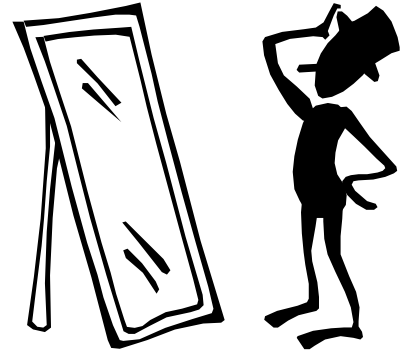

## ～ふしぎな鏡の世界～

鏡は、不思議な世界を見せてくれる最高の科学オモチャですね。皆さんも、我々信州大学のお兄さん達とアナモルフォーシスという歪み絵にふれてみましょう。

鏡を覗くと私達の左側は左側に映り、右側は右側に映ります。これが仲の良い友達の像なら、正面から見たときと左右が反転していて、奇妙な感じがします。これが鏡の第一の不思議さですね。

また、人の目には遠くのもの程小さく見えます。本当は大きな富士山も遠くからみると小さいけれど、近くから見ると、とても大きいですね。これは図工や美術で習う遠近法の基となる見え方です。平面鏡でも顔を近づけて覗くと、顔は大きく映り、足は短く小さく映ります。不思議ですね。

デパートなどの婦人服売場の鏡は、女性がスマートに映るように鏡に僅かな湾曲をつけてあるのをご存じですか？湾曲を鏡につけることで、実際よりも細長く映るのです。このことは鏡の表面が平面でないなら、実際の像と違う形が作りだされるのです。

お兄さん達の用意した鏡は、円筒の形をしています。円筒の鏡をのぞきこむと、鏡にはとても歪んだ顔が映ります。ただし、お金がなかったので自動車のマフラーを鏡代わりにしたのですが。

じっさい えんとう かがみ にほんこっき うつ み  
実際に円筒の鏡に、歪んで描かれた日本国旗を映すとどうなるか見てみましょう。さ  
てどのように映るでしょうか？

にほん こっき えんとう かがみ うつ ゆが こっき み  
日本の国旗を円筒の鏡に映すと、歪んで描かれてい国旗は、きれいに見えます。  
とても不思議ですね。このような絵を歪み絵と呼びます。

### ゆが え せかい 歪み絵の世界

えんとうきょう ぞう ゆが うえ のべ とお さいしょ ゆが え  
この円筒鏡は像を歪ませることは上に述べた通りです。では、最初から歪んだ絵を  
うつ だ せいじょう み  
映し出させて、正常に見えるようにすることもできるわけですね。歪んだ像を歪ませて、  
じゅう ゆが ただ かたち み  
2重の歪みが正しい形に見えるようにするわけです。

ゆが え れきし ふか おお せつめい かがく  
このような歪み絵については、歴史も深く、多くの説明があります。ここでの「科学の  
さいてん こ おとな ゆが え せかい あそ  
祭典」では、お子さんから大人まで、歪み絵の世界に遊ぶことができます。理科の好き  
しょうがくせい ちゅうがくせい こうこうせい りか せんせい ゆが え しく だれ  
な小学生から中学生、そして高校生から理科の先生にまで、歪み絵の仕組みを誰にで  
もわかりやすく科学的に説明します。