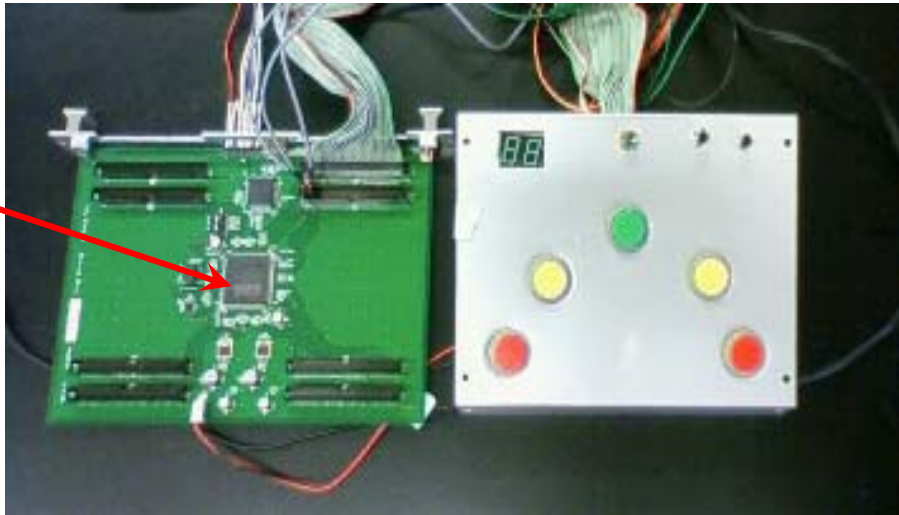

## B-10

# もぐらたたき

うちゅうせん かんそく そうち つか エフ・ピー・ジー・エー  
宇宙線を観測する装置にも使われている、FPGAと  
アイ・シー つか かいろ せっけい  
いうICチップを使って、デジタル回路を設計し、もぐらたた  
きゲームをつくってみました。

エフ・ピー・ジー・エー ブイ・エイチ・ディー・エル ことば いろいろ めいれい  
FPGAにVHDLという言葉で、色々な命令  
をきかい めいれいどお うご  
すると、機械がその命令通りに動いてくれるのです。

もぐらたたきゲームで遊ぶことで、きがる かいろ ふ  
気軽にデジタル回路に触れて  
みましょう。

FPGA

もぐらたたきのきばん ほんたい  
基盤と本体