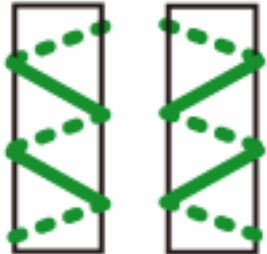

い もの みぎ ひだり
生き物の右・左

おお い もの み め さゆうたいしょう
 多くの生き物の見た目は左右対称の「かたち」をしています。

しかし、どうぶつ せかい しょくぶつ せかい みぎ ひだり たいしょう
 しかし、動物の世界でも植物の世界でも右と左が対称ではない

「かたち」もいくつかあります。そんな生き物の右と左を気にし
 て見たことはありますか？

1. しょくぶつ ま ほうこう ま
植物のつるの巻き方向はどっち巻き？
2. から ま ほうこう ま
カタツムリの殻の巻き方向はどっち巻き？
3. みぎき ひだりき とく
右利きと左利き，どっちがお得？

1.植物のつる

S巻き Z巻き
 (左巻き) (右巻き)

2.カタツムリの殻

左巻き 右巻き

このように意外に知らない「生き物の右と左の世界」のほんの一部
 だけを紹介します。また、いくつかの生き物の展示もするので、
 「生き物の右と左の世界」を実際に自分の目で見て、手で触れて
 みませんか？